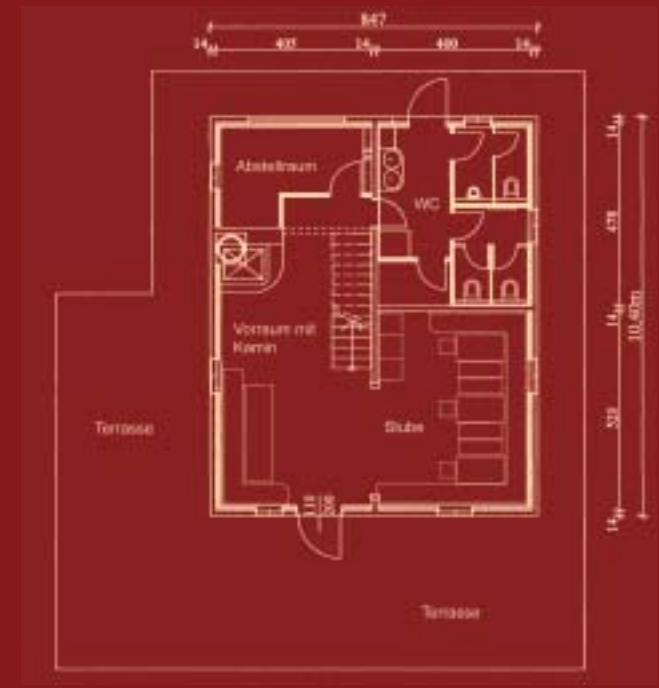

Grundrisse mit Bestuhlungsvarianten

Bestuhlungsvariante A
Seminarbestuhlung für 18 Personen