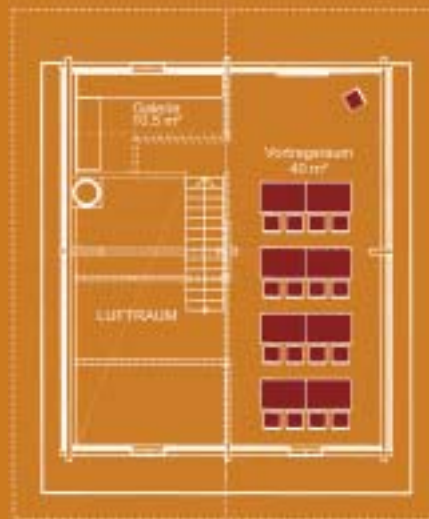

Bestuhlungsvariante B
Seminarbestuhlung für 16 Personen