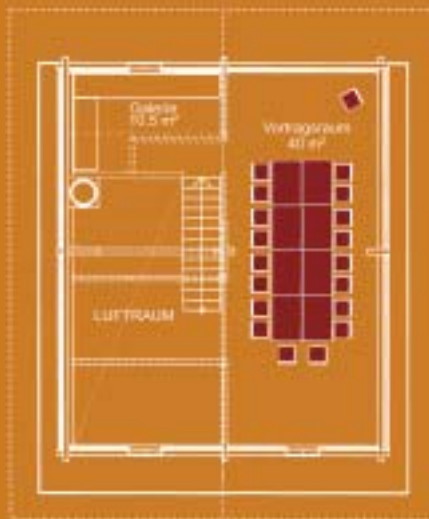

Grundrisse mit Bestuhlungsvarianten

Bestuhlungsvariante A
Seminarbestuhlung für 18 Personen