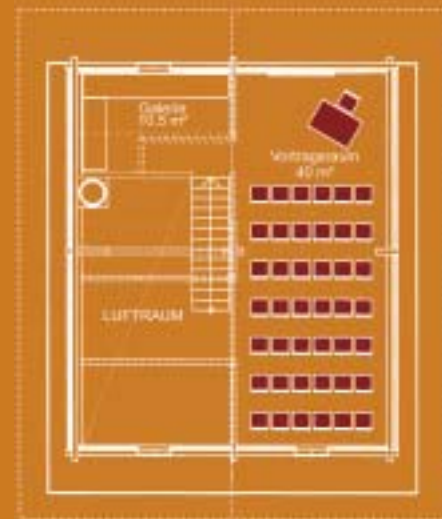

Biotop und Watbereich direkt neben dem Seminargebäude und unmittelbar neben dem Filzalmsee

Mitten in der SkiWelt Wilder Kaiser-Brixental Österreichs größtem zusammenhängendem Skigebiet

Filzalmsee

Inmitten der idyllischen Almlandschaft der Filzalm und direkt im Skigebiet der SkiWelt Wilder Kaiser-Brixental befindet sich auf rund 1.300 m Seehöhe die Schulungs- und Seminarhütte Filzalmsee. Das Gebäude selbst wurde 1571 in Hopfgarten erbaut und 1988 anlässlich der 1200 Jahrfeier von Brixen im Thale abgetragen und auf Hochbrixen original wieder aufgestellt, wo es als Almmuseum Ihren Zweck erfüllen sollte. Im Zuge der Errichtung des Filzalmsee - mit einer Gesamtfläche von 21.000 m² einer der größten Speicherteiche Österreichs - sowie der Schaffung eines 4.000 m² großen Erholungsbereiches mit Biotop, Watbecken, Moortretbecken u.v.m., wurde das Gebäude 2004 als Seminar- und Schulungshütte ausgebaut.

Grundrisse mit Bestuhlungsvarianten

Bestuhlungsvariante A
Seminarbestuhlung für 18 Personen

Bestuhlungsvariante B
Seminarbestuhlung für 16 Personen

Bestuhlungsvariante C
Seminarbestuhlung für bis zu 27 Personen

Bestuhlungsvariante D
Kinobestuhlung für 42 Personen

Bei den gezeigten Bestuhlungsvarianten handelt es sich um Vorschläge. Gerne machen wir Ihnen auch eine Planung in Abstimmung Ihrer ganz speziellen Anforderungen.